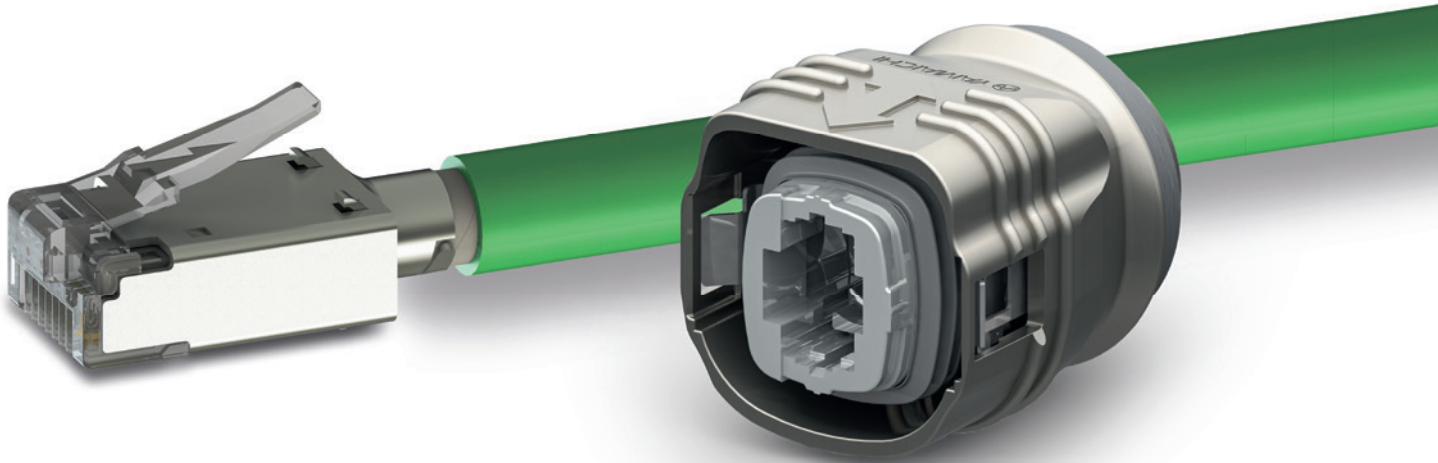

Y-CON CAT6_A CRIMP PLUG

This new Y-ConPlug is a 10 Gbit RJ45 cable connector which extends the range of the Yamaichi plugs for Gigabit data transmission. It can be used with all of the Y-Con components. The CAT6_A RJ45 connector supports 10 Gigabit signal transmission according to the ISO/IEC 11801 standard.

Dieser neue Y-ConPlug ist ein 10 Gbit RJ45 Kabelstecker, der das Y-Con Sortiment von Yamaichi für die Gigabit Datenübertragung erweitert. Er kann mit allen Komponenten der Y-Con Serie eingesetzt werden. Der RJ45 CAT6_A Steckverbinder unterstützt die 10 Gigabit Datenübertragung gemäß des ISO/IEC 11801 Standards.

ADVANTAGES

- CAT6_A acc. ISO/IEC 11801 standard
- Contact area: 30 μ² Au
- Wire connection: piercing contacts
- Durability: 1,500 mating cycles
- AWG 24-26
- Square crimp over cable shield

Within the Y-ConRJ45 series, this plug can additionally be protected against external mechanical and environmental influences according to the protection classes IP69K, IP68, IP67 and IP20.

In the Y-Con series, only stable and high-quality materials are used in order to be able to guarantee industrial suitability.

VORTEILE

- CAT6_A nach ISO/IEC 11801
- Beschichtung im Kontaktbereich: 30 μ² Au
- Litzenanbindung: Piercing Kontakte
- Steckzyklen: 1.500
- AWG 24-26
- Rechteckcrimp über Kabelschirmung